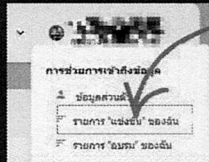

# ขั้นตอนการลงทะเบียนการแข่งขัน มหกรรมการแข่งขันทักษะทางวิชาการ ครั้งที่ 3 RAYONG EDUCA EXPO 2026

1

เข้าสู่เว็บไซต์ ลงชื่อเข้าใช้งาน  
rayongeducaexpo.com

→] ลงชื่อเข้าใช้งาน

2

เลือกประเภทการแข่งขัน

3

เลือกรายการแข่งขัน  
ที่ค้นหา

4

ตรวจสอบเกณฑ์การแข่งขัน และ  
กด ลงทะเบียน

5

กรอกข้อมูลสมัคร  
อัปโหลดไฟล์ที่เตรียมไว้  
- รูปถ่าย  
- ไฟล์สำเนาบัตรประชาชน

6

อัปโหลดหนังสือรับรองสภาพ  
การเป็นนักเรียน ส่งใบสมัคร

7

ตรวจสอบรายการแข่งขัน

เข้าสู่ผู้ใช้งาน  
และเลือกรายการ  
การแข่งขันของฉัน

8

ตรวจสอบการ  
การแข่งขันของฉัน

SEAMLESS EDUCATION

เชื่อมต่อการศึกษา  
สู่อนาคตที่เท่าเทียม