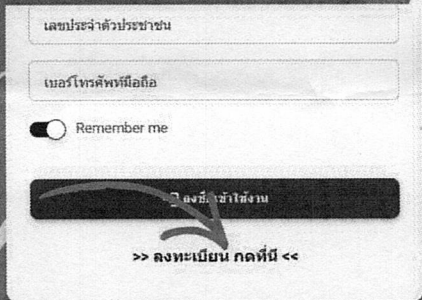

เข้าสู่ผู้ใช้งาน  
และเลือกรายการ  
การแข่งขันของฉัน

8

ตรวจสอบการ  
การแข่งขันของฉัน

SEAMLESS EDUCATION

เชื่อมต่อการศึกษา  
สู่อนาคตที่เท่าเทียม

# ขั้นตอนการเข้าสู่ระบบ

มหกรรมการแข่งขันทักษะทางวิชาการ ครั้งที่ 3  
RAYONG EDUCA EXPO 2026

1

เข้าเว็บไซต์

rayongeducaexpo.com

2

ลงชื่อเข้าใช้งาน

3

เข้าใช้งานครั้งแรก กด  
>>ลงทะเบียนที่นี่<<

4

กรอกข้อมูล  
และกดลงทะเบียน

SCAN  
ME