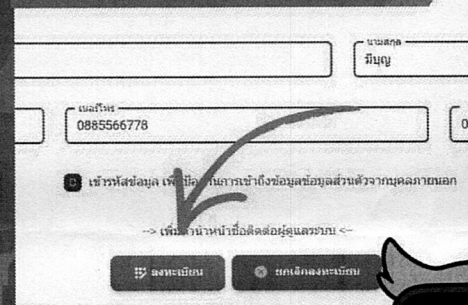

4

ตรวจสอบเกณฑ์การแข่งขัน และ  
กด ลงทะเบียน

5

กรอกข้อมูลสมัคร  
อัปโหลดไฟล์ที่เตรียมไว้  
- รูปถ่าย  
- ไฟล์สำเนาบัตรประชาชน

6

อัปโหลดหนังสือรับรองสภาพ  
การเป็นนักเรียน ส่งใบสมัคร

7

ตรวจสอบรายการแข่งขัน

เข้าสู่ผู้ใช้งาน  
และเลือกรายการ  
การแข่งขันของฉัน

8

ตรวจสอบการ  
การแข่งขันของฉัน

SEAMLESS EDUCATION

เชื่อมต่อการศึกษา  
สู่อนาคตที่เท่าเทียม

# ขั้นตอนการเข้าสู่ระบบ

มหกรรมการแข่งขันทักษะทางวิชาการ ครั้งที่ 3  
RAYONG EDUCA EXPO 2026

1

เข้าเว็บไซต์

rayongeducaexpo.com

2

ลงชื่อเข้าใช้งาน

3

เข้าใช้งานครั้งแรก กด  
>>ลงทะเบียนที่นี่<<

4

กรอกข้อมูล  
และกดลงทะเบียน

SCAN  
ME